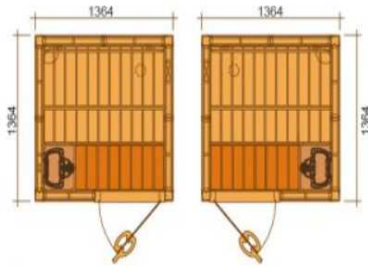

Chọn phòng xông hơi của bạn

Kích thước của phòng xông hơi của bạn phụ thuộc vào số lượng người tối đa sẽ sử dụng nó. Xem (các) mẫu phòng xông hơi có thể phù hợp với người dùng mong muốn của bạn.

** Bộ chọn phòng xông hơi khô chỉ là ước tính và không phải là tài liệu tham khảo cho yêu cầu phòng xông hơi khô thực tế.*

1 người

2 người

1414LS/1414RS

1416LS/1416RS

1414RSC / 1414LSC

1416LSC / 1416RSC

3 người

1420RSC / 1420LSC

1420LS/1420RS

1616RL / 1616LL

1616RS/1616LS

4 người

1620RLC / 1620LLC

1620RL / 1620LL

1620RSC / 1620LSC

5 người