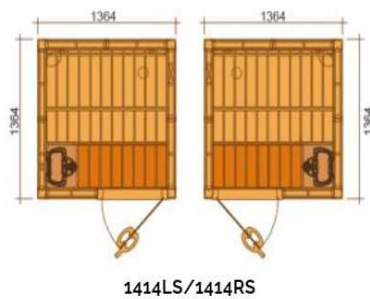

Chọn phòng xông hơi của bạn

Kích thước của phòng xông hơi của bạn phụ thuộc vào số lượng người tối đa sẽ sử dụng nó. Xem (các) mẫu phòng xông hơi có thể phù hợp với người dùng mong muốn của bạn.

** Bộ chọn phòng xông hơi khô chỉ là ước tính và không phải là tài liệu tham khảo cho yêu cầu phòng xông hơi khô thực tế.*

1 người

2 người

1414LS/1414RS

1416LS/1416RS

1414RSC / 1414LSC

1416LSC / 1416RSC

3 người

1420RSC / 1420LSC

1420LS/1420RS

1616RL / 1616LL

1616RS/1616LS

4 người

1620RLC / 1620LLC

1620RL / 1620LL

1620RSC / 1620LSC

5 người