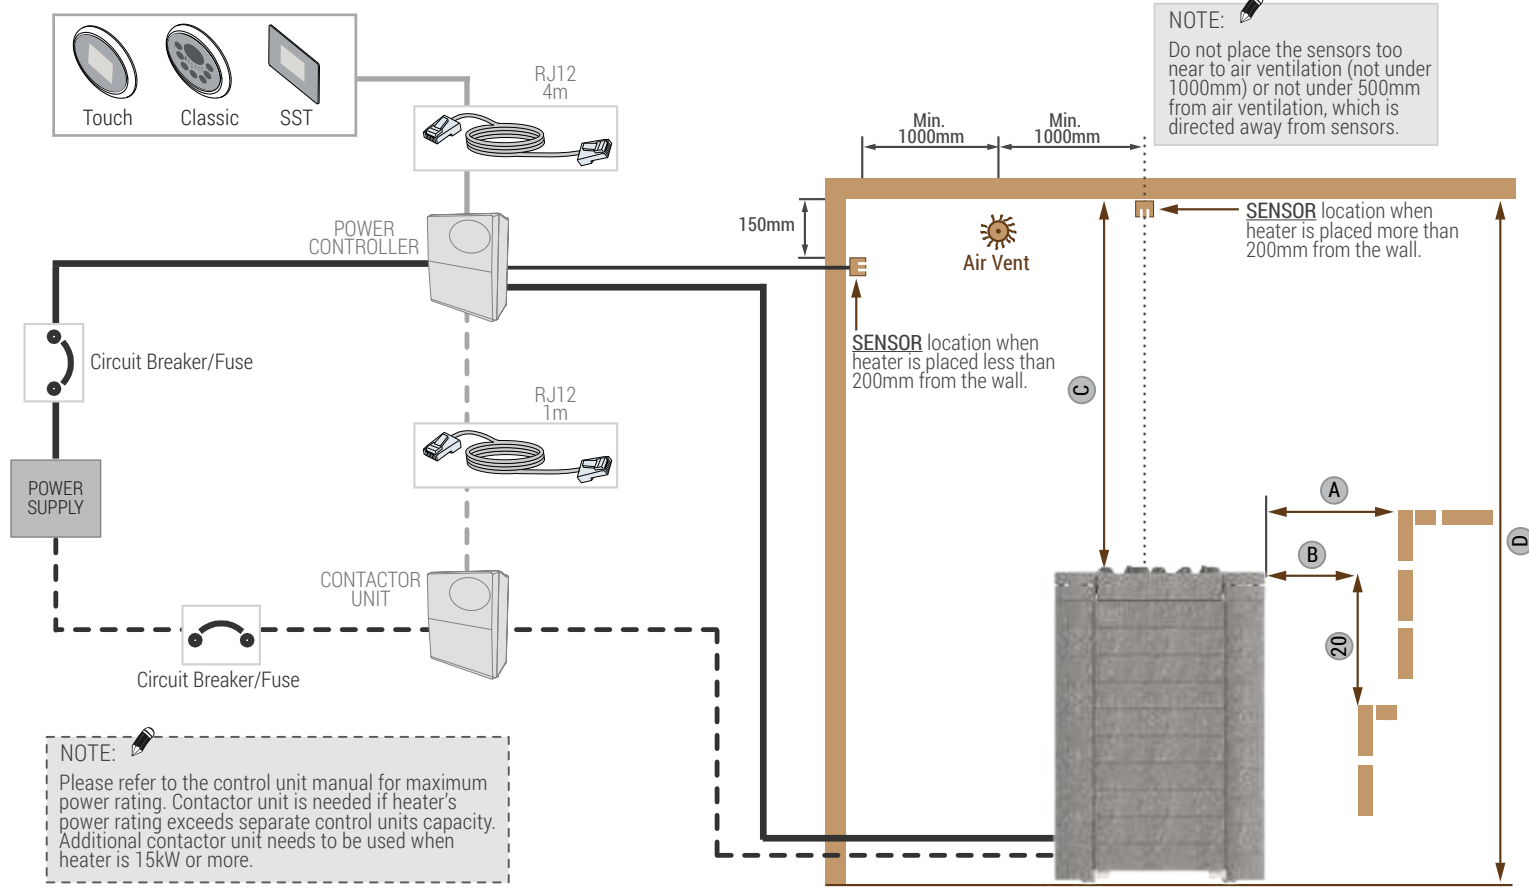

NIMBUS HEATER- Installation Diagram for Separate Control (NS)

Minimum Safety Distances

	A	B	C	D
NIM-90N	110	50	1200	1900
NIM-105N	120	60	1200	1900
NIM-120N	130	70	1400	2100
NIM-150N	160	100	1400	2100
NIM-180N	160	100	1400	2100
NIM-180NV12	160	100	1400	2100
NIM-210NV12	160	100	1400	2100
NIM-240NV12	160	100	1400	2100