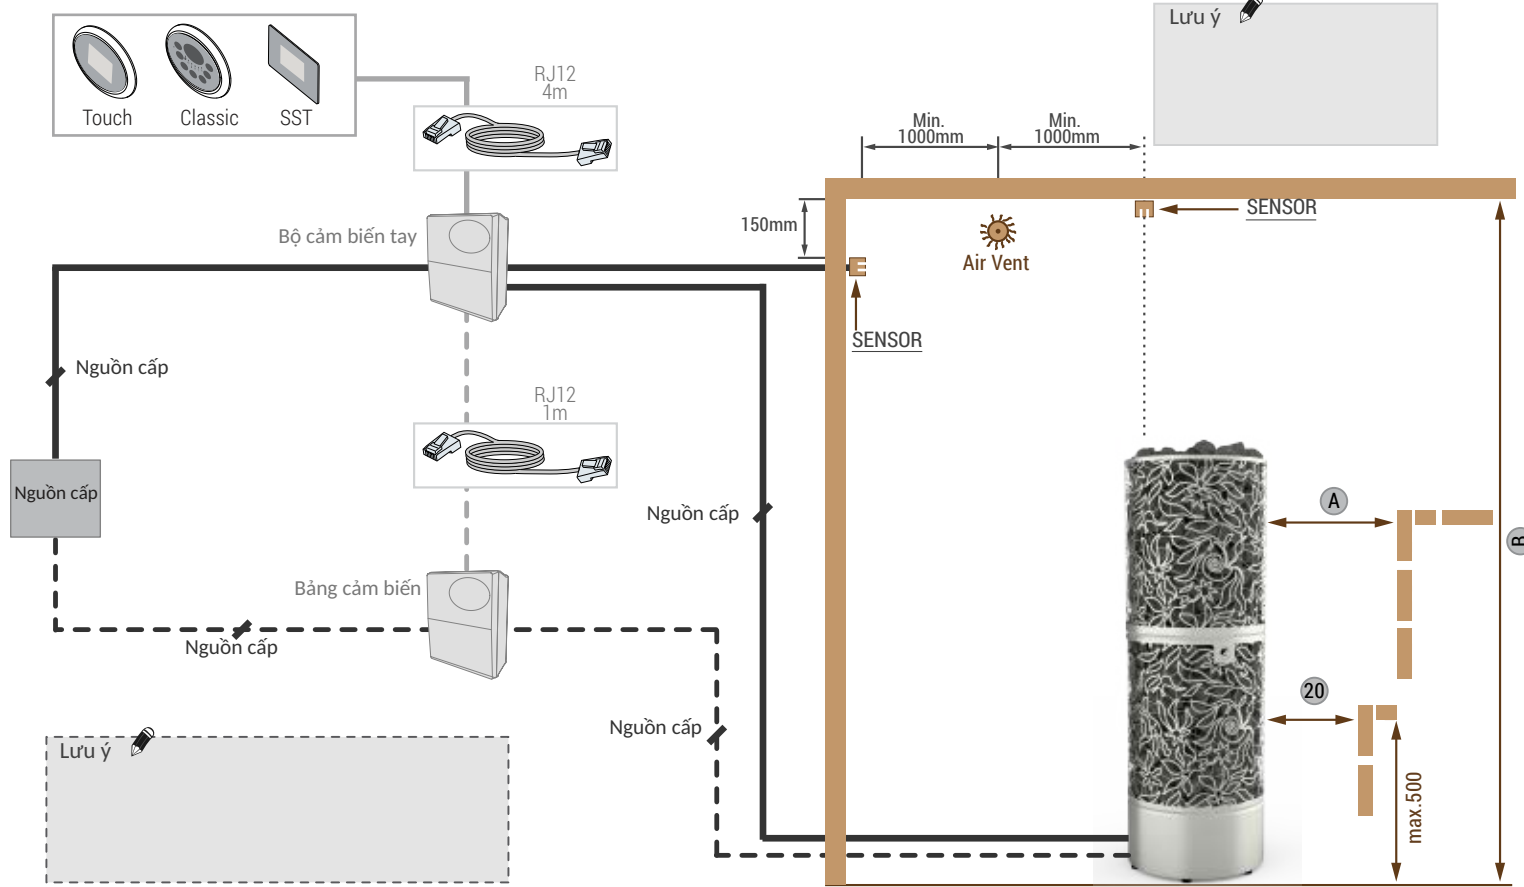

HEATERKING ROUND HEATER- Biểu đồ

Khoảng cách an toàn tối thiểu

	A	B
DRFT2-30NS	150	1900
DRFT3-35NS	100	1900
DRFT3-45NS	100	1900
DRFT3-60NS	150	1900
DRFT4-60NS	150	1900
DRFT5-80NS	200	1900
DRFT5-90NS	200	1900
DRFT6-80NS	100	1900
DRFT6-90NS	100	1900
DRFT6-105N	150	1900
DRFT6-120N	200	2100
DRFT9-105N	150	2100
DRFT9-120N	150	2100
DRFT9-150N	200	2100
DRFT9-180N	200	2100
DRFT12-150N	200	2300
DRFT12-180N	200	2300
DRFT12-210N	200	2300
DRFT12-240N	200	2300